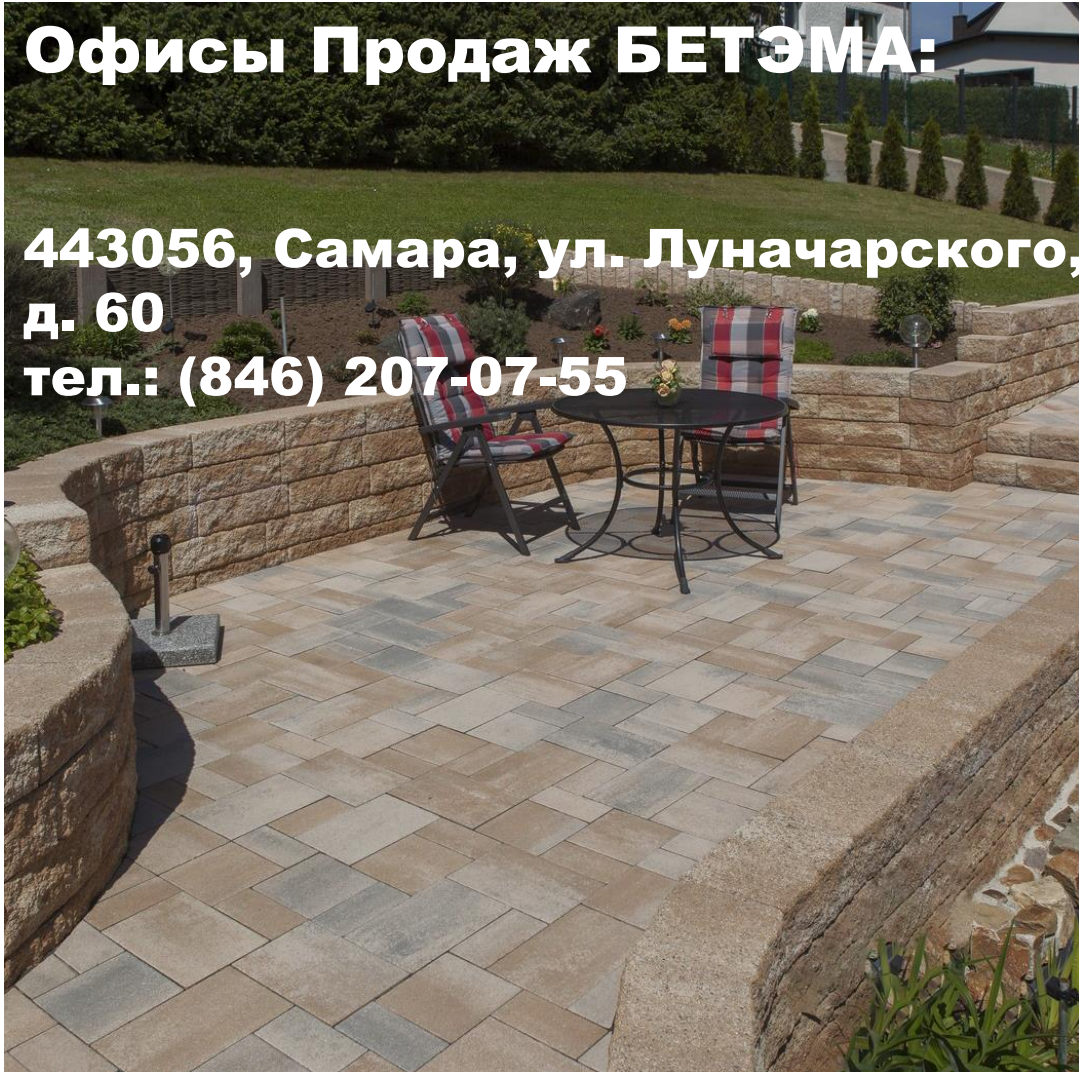

**ИНДИВИДУАЛЬНЫЙ ПОДХОД К КАЖДОМУ
ЗАКАЗЧИКУ**

УСЛУГИ АРХИТЕКТУРНОГО ПРОЕКТИРОВАНИЯ

БЕТЭМА®

фабрика бетонных изделий

Офисы Продаж БЕТЭМА:

**443056, Самара, ул. Луначарского,
д. 60
тел.: (846) 207-07-55**

**445043, Тольятти, ул. Борковская,
д. 86 литера Г
тел.: (8482) 79-27-55**